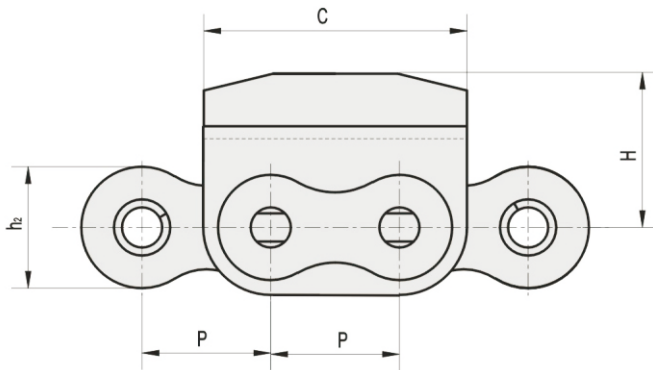

顶面橡胶输送链 RUBBER CONVEYOR CHAIN

24B-G1N1

16A-G2N3

16A-G2N4

08B-G2N1

YHK Chain No.	P	B	C	H	T
	mm	mm	mm	mm	mm
08B-G2N1	12.7	28.4	24.2	12.0	1.5
16AG2N2	25.4	27.5	49.0	21.4	2.42
16AG2N4	25.4	27.0	49.2	20.0	2.03
24BG1N1	38.1	47.0	72.6	34.0	4.5