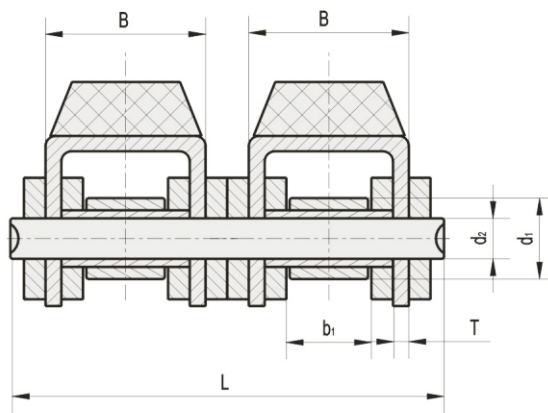

顶面橡胶输送链 RUBBER CONVEYOR CHAIN

24B-G1N1

16A-G2N3

16A-G2N4

08B-G2N1

YHK Chain No.	P	B	C	H	T
	mm	mm	mm	mm	mm
08B-G2N1	12.7	28.4	24.2	12.0	1.5
16AG2N2	25.4	27.5	49.0	21.4	2.42
16AG2N4	25.4	27.0	49.2	20.0	2.03
24BG1N1	38.1	47.0	72.6	34.0	4.5