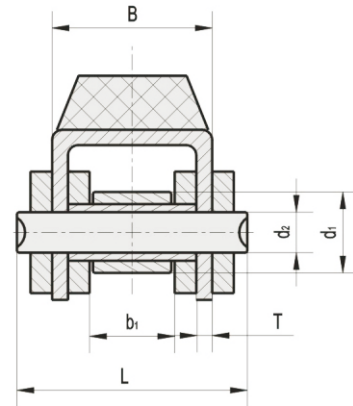

顶面橡胶输送链 RUBBER CONVEYOR CHAIN

24B-G1N1

16A-G2N3

16A-G2N4

08B-G2N1

YHK Chain No.	P	B	C	H	T
	mm	mm	mm	mm	mm
08B-G2N1	12.7	28.4	24.2	12.0	1.5
16AG2N2	25.4	27.5	49.0	21.4	2.42
16AG2N4	25.4	27.0	49.2	20.0	2.03
24BG1N1	38.1	47.0	72.6	34.0	4.5