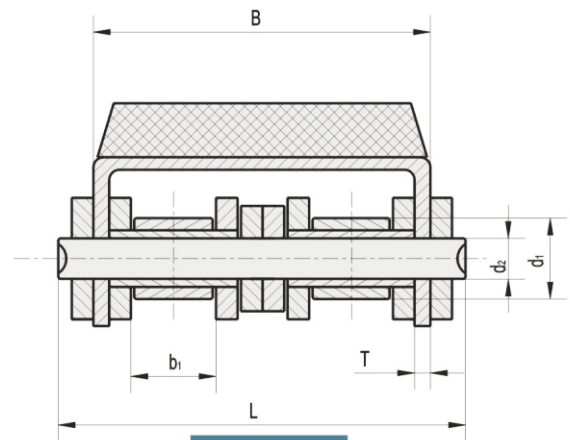

顶面橡胶输送链 RUBBER CONVEYOR CHAIN

24B-G1N1

16A-G2N3

16A-G2N4

08B-G2N1

YHK Chain No.	P	B	C	H	T
	mm	mm	mm	mm	mm
08B-G2N1	12.7	28.4	24.2	12.0	1.5
16AG2N2	25.4	27.5	49.0	21.4	2.42
16AG2N4	25.4	27.0	49.2	20.0	2.03
24BG1N1	38.1	47.0	72.6	34.0	4.5